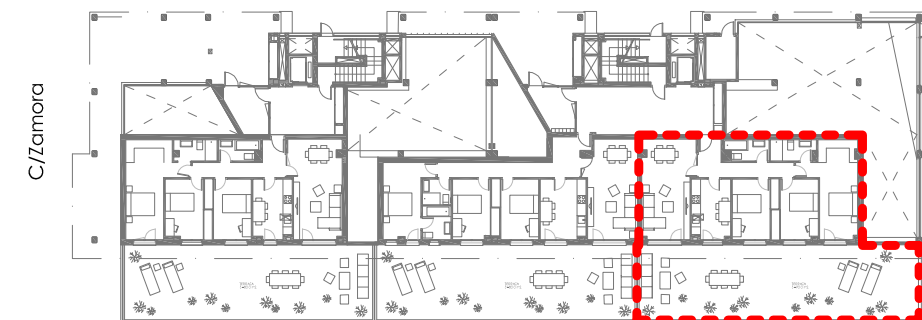

A+
residencial

AURA
RESIDENCIAL I

31 VIVIENDAS LIBRES
garajes y trasteros

C/ Mosquera de Barnuevo y C/Zamora

DESCRIPCIÓN VIVIENDA VIVIENDA TIPO A

PORTAL 2 planta BAJA

superficie útil total **87,50 M2 útiles**

C/ Mosquera de Barnuevo

nota: estos planos podrán modificarse por razones técnicas y con motivo de la obtención de autorizaciones.

anocheecer

tarde

mediodía

mañana

amanecer

soleamiento de la vivienda