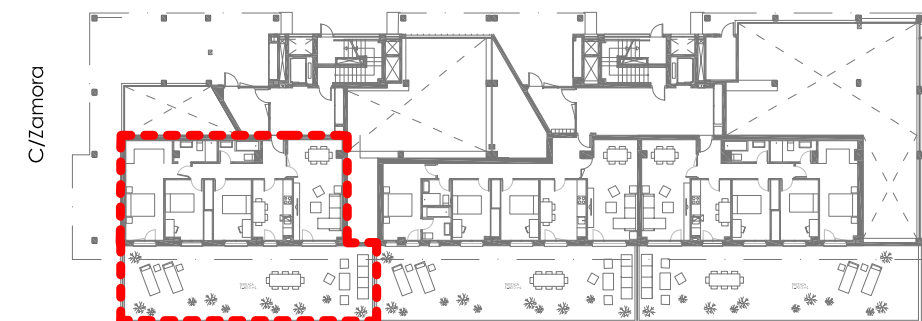

# AURA RESIDENCIAL I

**31 VIVIENDAS LIBRES**  
garajes y trasteros

C/ Mosquera de Barnuevo y C/Zamora

**DESCRIPCIÓN VIVIENDA** VIVIENDA TIPO A

PORTAL 1 planta BAJA

superficie útil total **87,50 M2 útiles**

C/ Mosquera de Barnuevo

**nota:** estos planos podrán modificarse por razones técnicas y con motivo de la obtención de autorizaciones.

anochecer

tarde

mediodía

mañana

amanecer

soleamiento de la vivienda