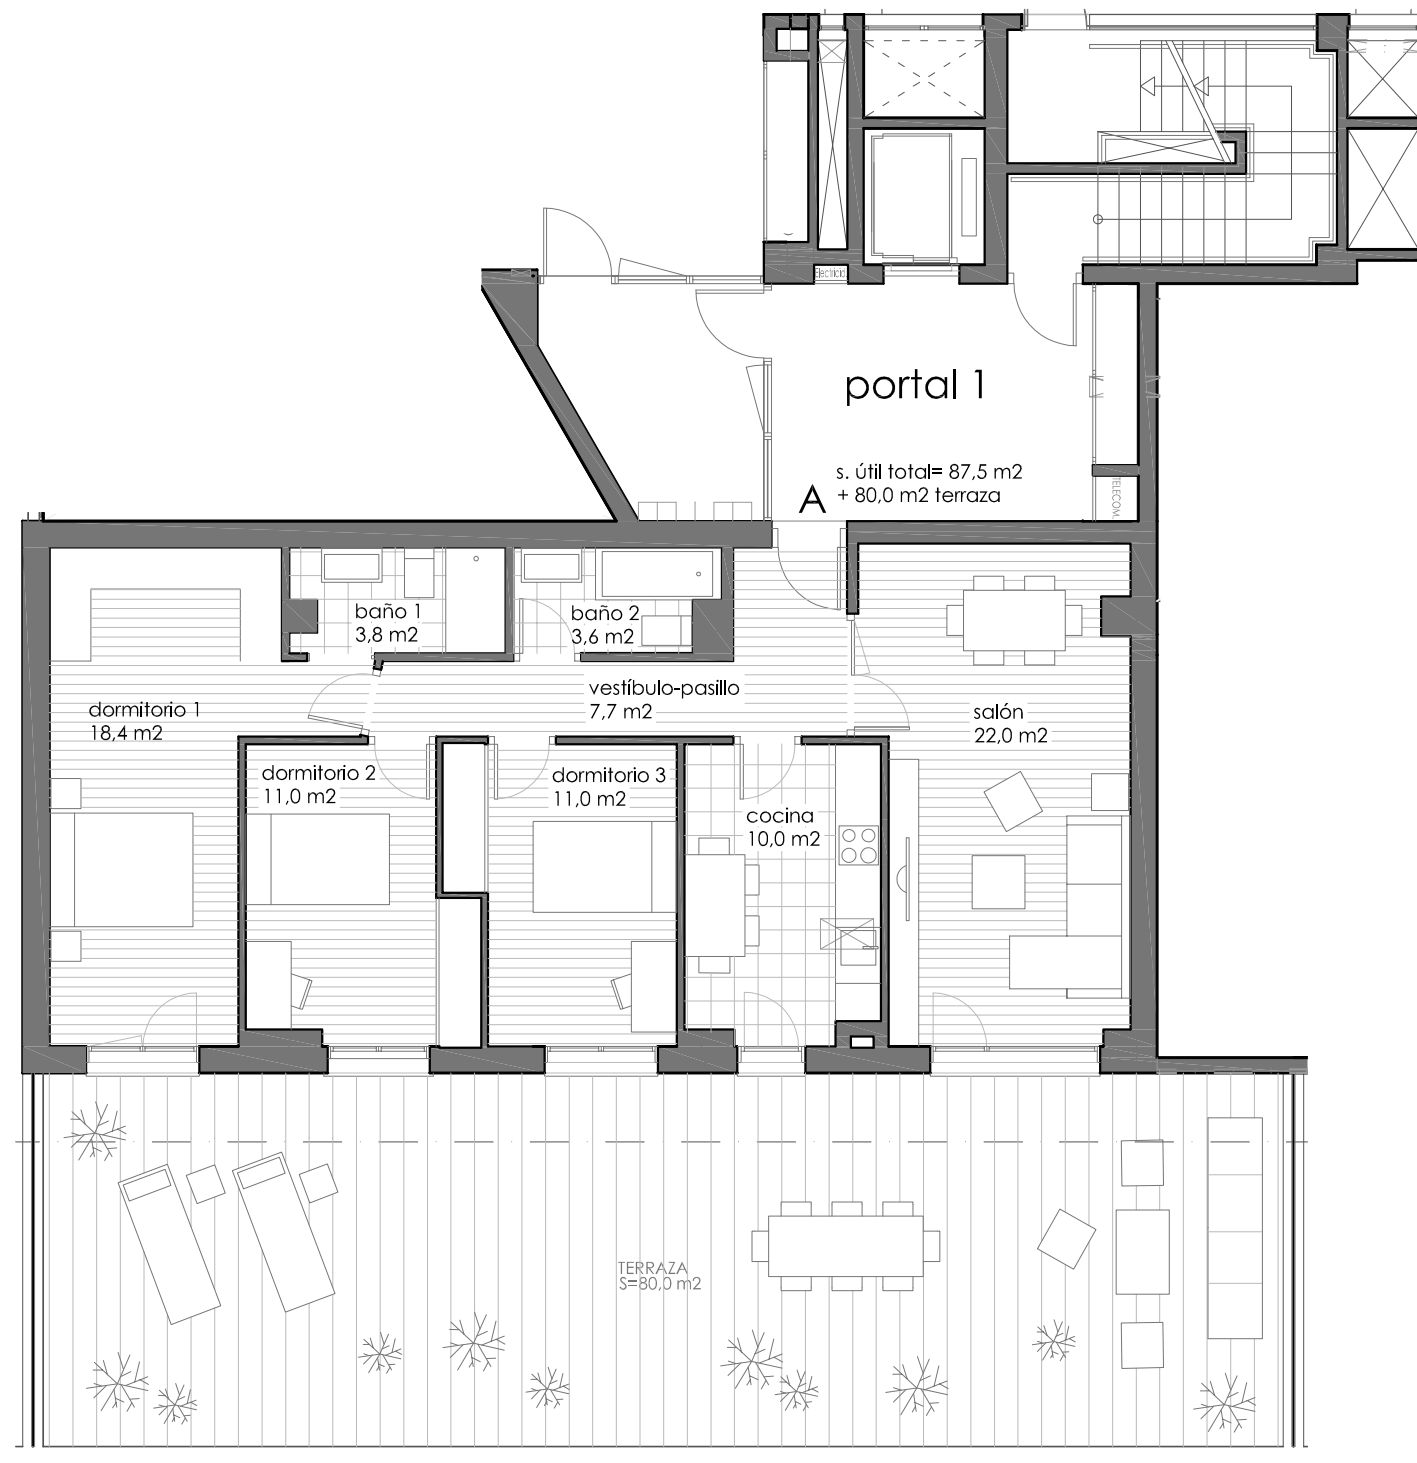

# AURA RESIDENCIAL I

**31 VIVIENDAS LIBRES**  
garajes y trasteros

C/ Mosquera de Barnuevo y C/Zamora

**DESCRIPCIÓN VIVIENDA** VIVIENDA TIPO A

PORTAL 1 planta BAJA

superficie útil total **87,50 M2 útiles**

C/ Mosquera de Barnuevo

**nota:** estos planos podrán modificarse por razones técnicas y con motivo de la obtención de autorizaciones.

anochecer

tarde

mediodía

mañana

amanecer

soleamiento de la vivienda